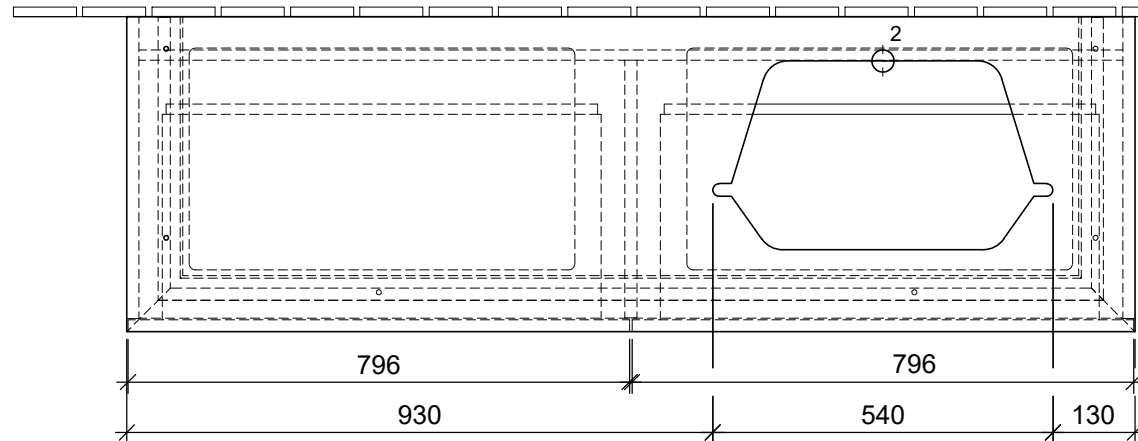

N  L
 220 - 240V

	1 	2 
4142 6G / 6L / 6C		X
4A07 60 / 61		X

Legato B76500XX / B765L0XX		 Villeroy & Boch 1748
V01 / 20.09.2019	1:12	